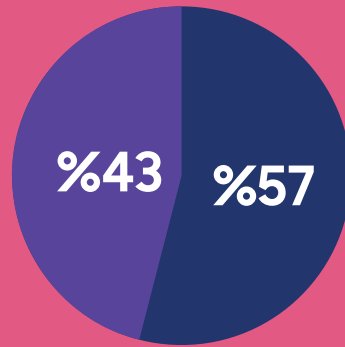

Bilişim Zirvesi'22

www.BilisimZirvesi.com.tr

KATILIMCI PROFİL ANALİZLERİ

Unique kayıtlı katılımcı

2198

Tema konferanslarına toplam giriş sayısı

2364

%61

Üst ve orta düzey yönetici oranı

1 kişinin ortalama tema toplantılarına giriş oranı 2,4

KATILIMCI TEMA TERCİHLERİ GİRİŞ SAYILARI

KATILIMCI SEKTÖR DAĞILIMLARI

BT ve BT DIŞI SEKTÖR
KARIŞLAŞTIRMASI

BT Dışı Sektör Katılımı
BT Sektörü Katılımı