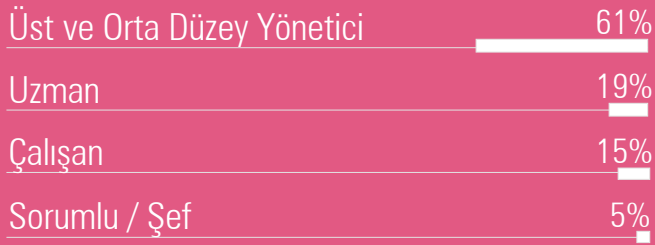

Bilişim Zirvesi'22

www.BilisimZirvesi.com.tr

KATILIMCI GÖREV KADEMESİ DAĞILIMLARI